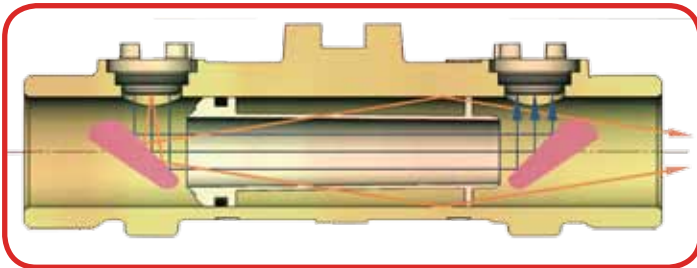

Patentli okuma prensibi

Patentli tasarımı hatalı ölçüm ihtimalini ortadan kaldırır. Sadece silindirik tüp boyunca iletilen sinyaller ölçülebilir. Yanlış gelen sinyallerin alıcı aynaya ulaşması mümkün değildir.