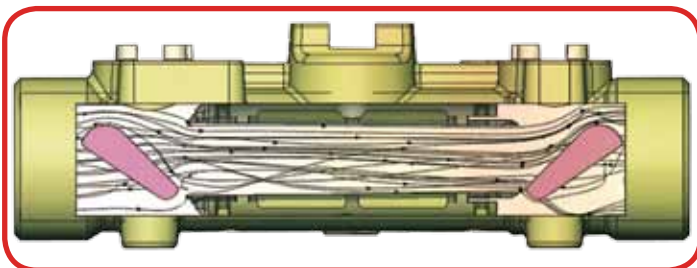

SONOMETER dünyada Class 2 EA onayına sahip ilk ultrasonik kalorimetredir. (Dinamik oran 1:250) SONOMETER düşük ve yüksek debi ölçümlerinde de aynı hassasiyeti sağlamaktadır.

12 sene pil ömrü

Düşük enerji tüketimi ile 20 yıla kadar çıkabilen pil ömrü standart pil ile 12 yılı bulmaktadır.

Patentli okuma prensibi

Patentli tasarımı hatalı ölçüm ihtimalini ortadan kaldırır. Sadece silindirik tüp boyunca iletilen sinyaller ölçülebilir. Yanlış gelen sinyallerin alıcı aynaya ulaşması mümkün değildir.